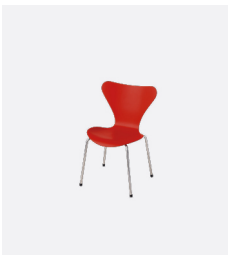

MATERIALS: Lacquered veneer, chromed base
COLOUR: Opium red
DIMENSIONS: Width 8,5 cm, height 13 cm
COLLI: 4
ITEM NO.: 840181

MINIATURE SERIES 7™ ARNE JACOBSEN

DESCRIPTION

EXCL. VAT

Miniature chair

119