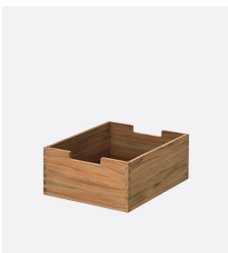

MATERIALS: Teak, FSC Mix
DIMENSIONS: Width 30 cm, depth 26 cm, height 13,8 cm
COLLI: 1
ITEM NO.: S1920430

5 706420 039556