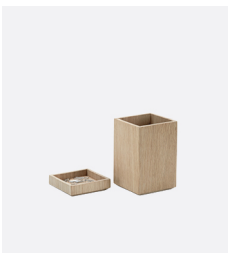

## NOMAD LETTER TRAY VE2

DESCRIPTION

EXCL. VAT

Letter tray

129

MATERIALS: Oak  
DIMENSIONS: Length 23,5 cm, width 32 cm, height 4 cm  
COLLI: 1  
ITEM NO.: S1930240

## NOMAD PEN HOLDER VE2

DESCRIPTION

EXCL. VAT

Pen holder

64

MATERIALS: Oak  
DIMENSIONS: Length 7,5 cm, width 7,5 cm, height 13 cm  
COLLI: 1  
ITEM NO.: S1930242