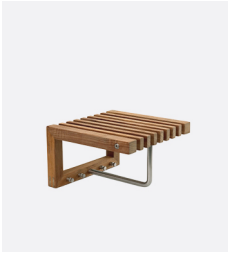

CUTTER MINI WARDROBE Niels Hvass

DESCRIPTION

EXCL. VAT

Mini wardrobe

489

MATERIALS: Teak, stainless steel, FSC 100%
DIMENSIONS: Width 31 cm, depth 30 cm, height 18,5 cm
COLLI: 1
ITEM NO.: S1920452

5 706420 047919

CUTTER MINI WARDROBE Niels Hvass

DESCRIPTION

EXCL. VAT

Mini wardrobe

519