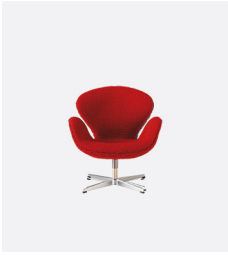

MINIATURE SWAN™ ARNE JACOBSEN

DESCRIPTION

EXCL. VAT

Miniature lounge chair

229

MATERIALS: Textile, chromed base
COLOUR: Red
DIMENSIONS: Width 13,5 cm, height 9 cm
COLLI: 2
ITEM NO.: 840061

5 704890 400616

ROCKING HORSE FRITZ HANSEN

DESCRIPTION

EXCL. VAT

Rocking horse

1,199