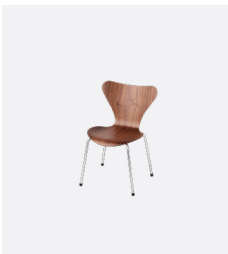

MATERIALS: Lacquered veneer, chromed base
COLOUR: Walnut
DIMENSIONS: Width 8,5 cm, height 13 cm
COLLI: 4
ITEM NO.: 840182

MINIATURE SWAN™ ARNE JACOBSEN

DESCRIPTION

EXCL. VAT

Miniature lounge chair

229