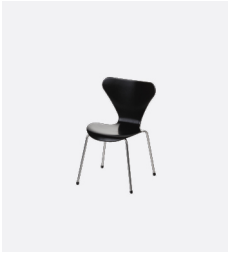

MINIATURE SERIES 7™ ARNE JACOBSEN

DESCRIPTION

EXCL. VAT

Miniature chair

119

MATERIALS: Lacquered veneer, chromed base
COLOUR: Black
DIMENSIONS: Width 8,5 cm, height 13 cm
COLLI: 4
ITEM NO.: 840180

MINIATURE SERIES 7™ ARNE JACOBSEN

DESCRIPTION

EXCL. VAT

Miniature chair

119