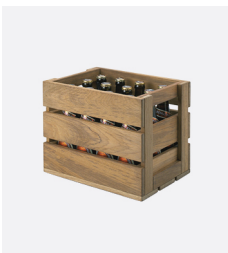

MATERIALS: Teak
DIMENSIONS: Length 31 cm, width 22 cm, height 25,5 cm
COLL: 1
ITEM NO.: S1600568